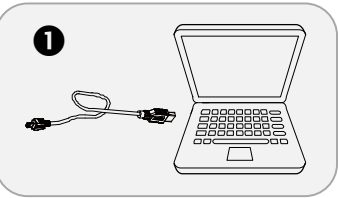

Thermal Transfer/Direct Thermal Barcode Printer
热转式/感热式条形码打印机
熱転写式/感熱式バーコードプリンタ

User's Setup Guide/ 使用者安装说明/ ユーザーセットアップガイド

Unpacking/ 拆封/ 開箱

Open Print Head/ 开启打印头/ プリントヘッドを開く

Loading Media/ 安装标签/ メディアの読み込み

Loading Ribbon/ 安装碳带/ ローディングリボン

1

2

3

Attaching Power & Connecting Interface Cable/ 连接电源和传输线/ 电源ケーブルと接続ケーブルの接続

1

2

Turn on the Power/ 开启电源/ 電源を入れる