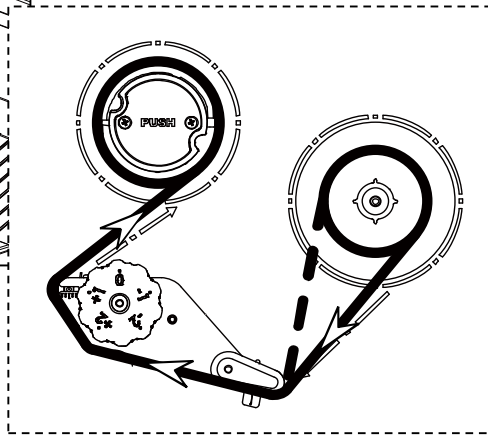

Thermal Transfer/Direct Thermal Barcode Printer
热转式/感热式条形码打印机
熱転写式/感熱式バーコードプリンタ

User's Setup Guide/ 使用者安装说明/ ユーザーセットアップガイド

Unpacking/ 拆封/ 開箱

Open Print Head/ 开启打印头/ プリントヘッドを開く

Loading Media/ 安装标签/ メディアの読み込み

Loading Ribbon/ 安装碳带/ ローディングリボン

1

2

3

Attaching Power & Connecting Interface Cable/ 连接电源和传输线/ 电源ケーブルと接続ケーブルの接続

1

2

Turn on the Power/ 开启电源/ 電源を入れる